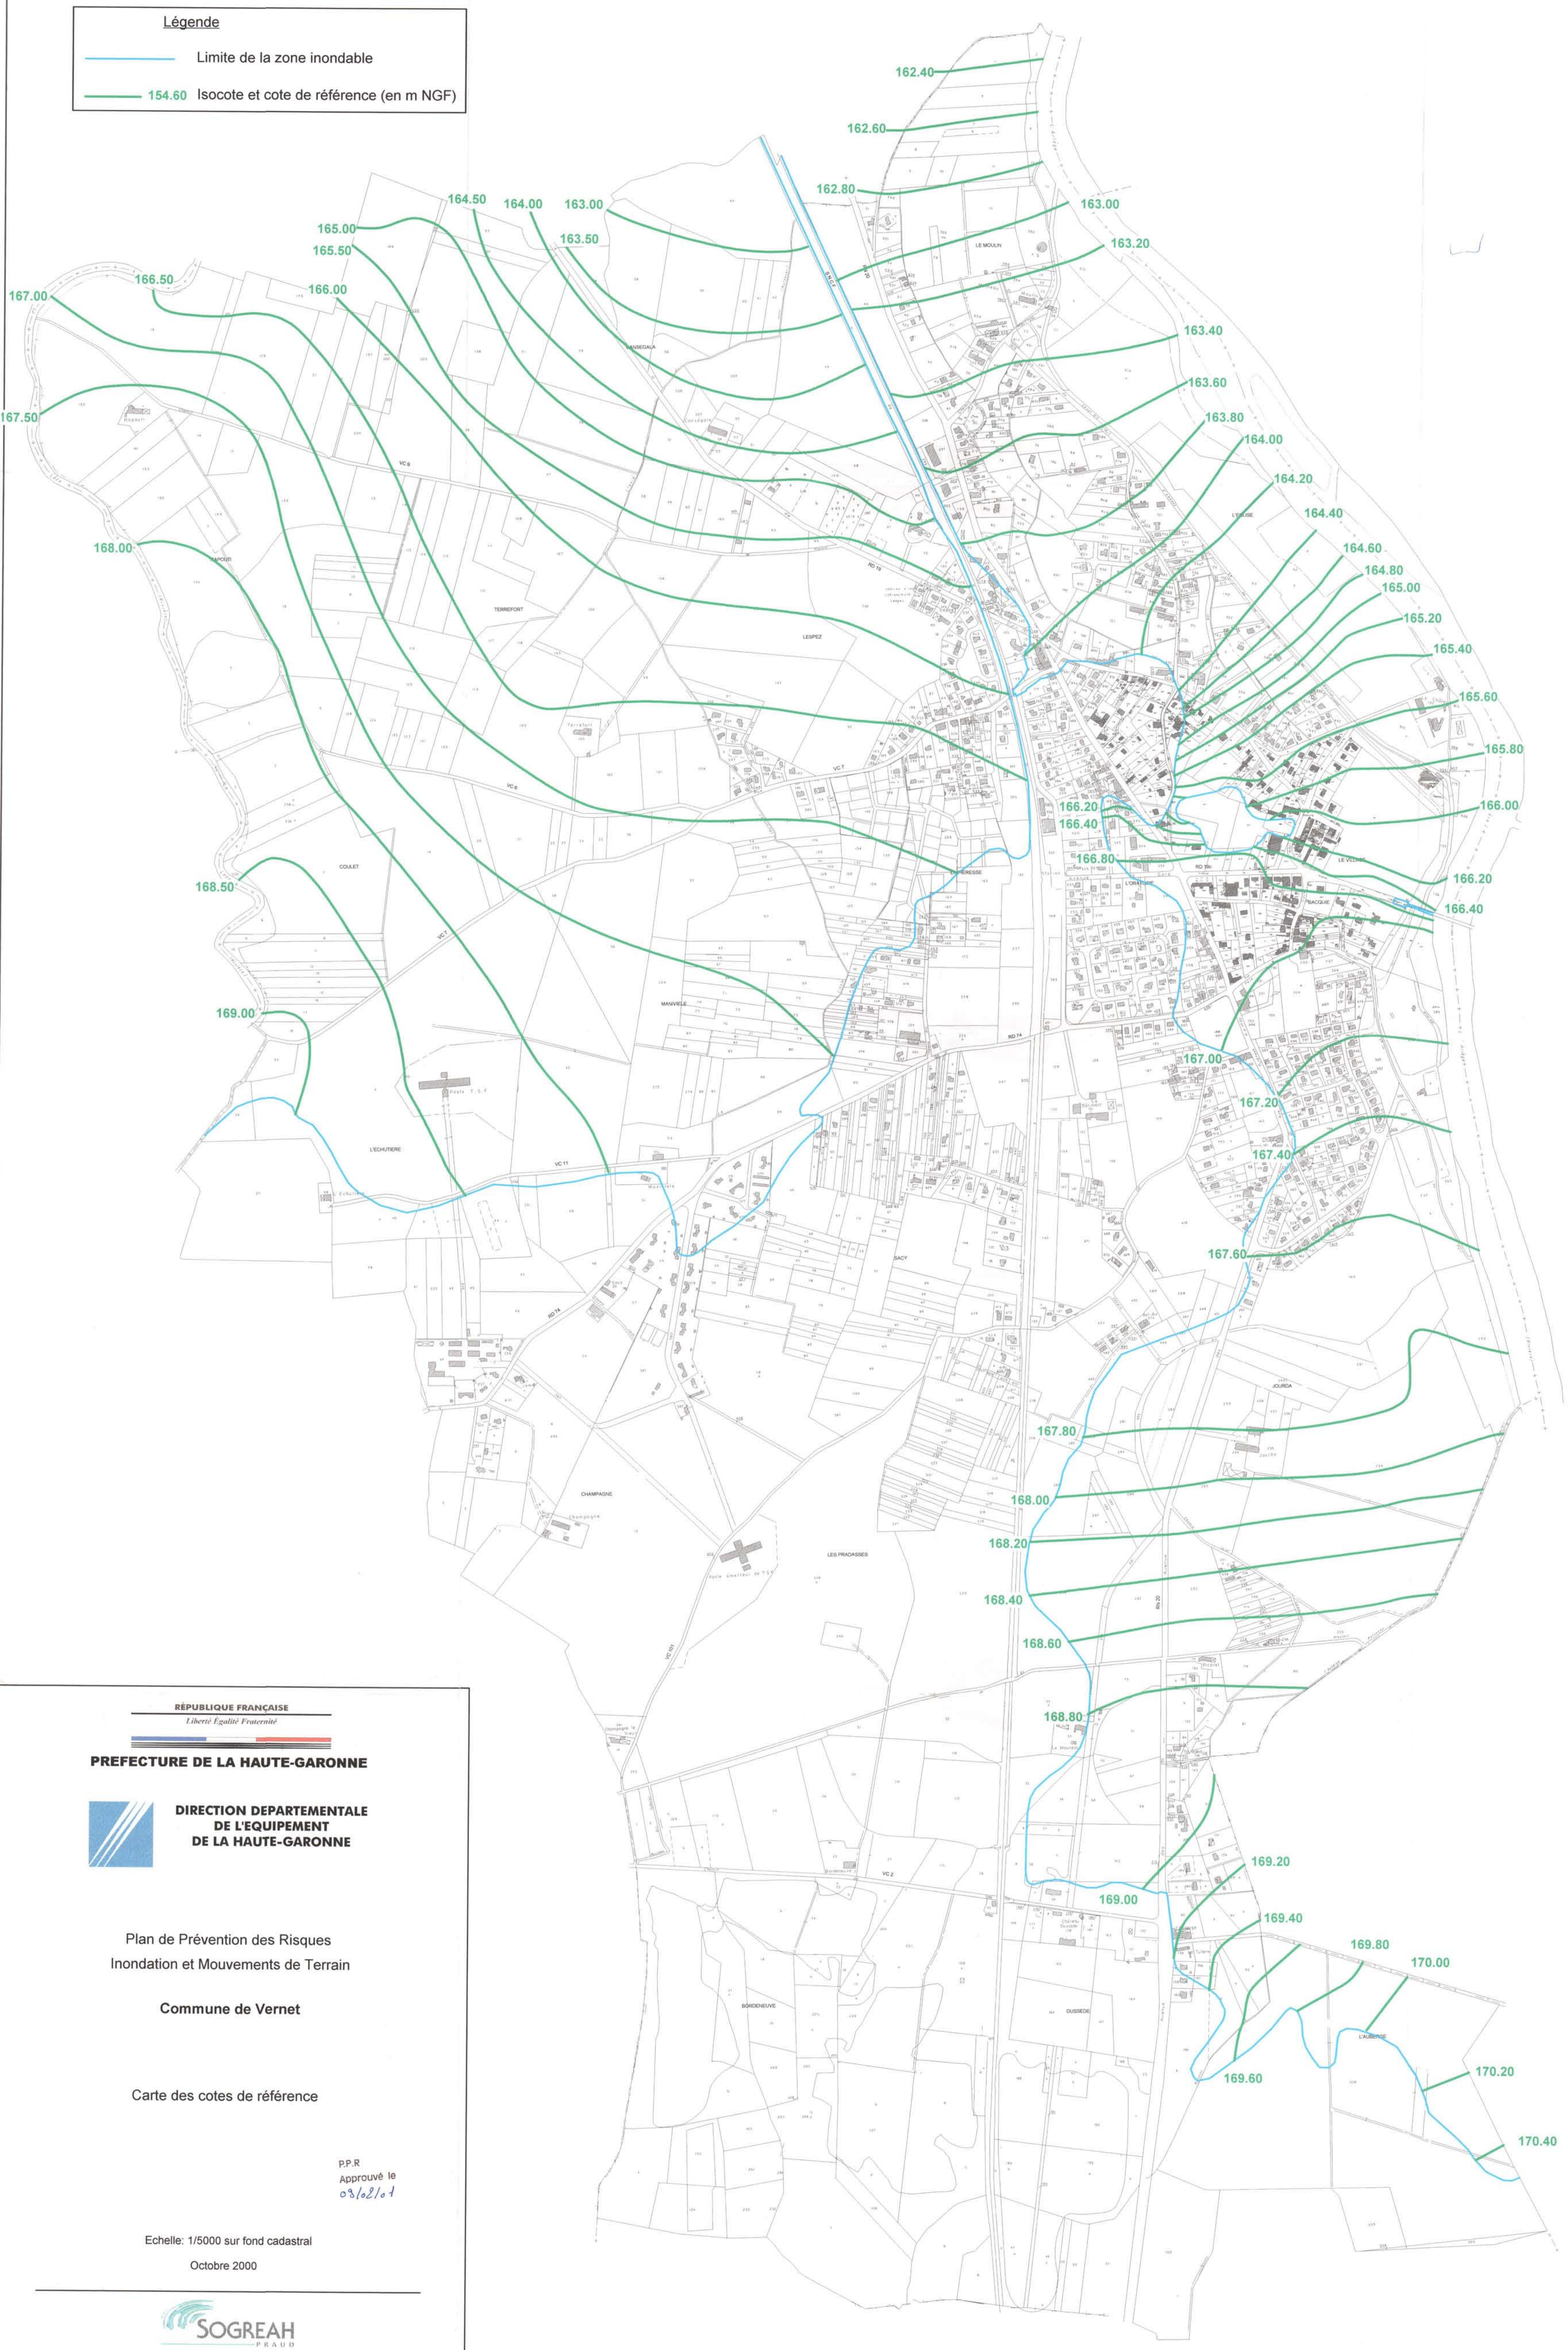

Légende

- Limite de la zone inondable
- 154.60 Isocote et cote de référence (en m NGF)

RÉPUBLIQUE FRANÇAISE

Liberté Égalité Fraternité

PREFECTURE DE LA HAUTE-GARONNE

DIRECTION DÉPARTEMENTALE
DE L'ÉQUIPEMENT
DE LA HAUTE-GARONNE

Plan de Prévention des Risques
Inondation et Mouvements de Terrain

Commune de Vernet

Carte des cotes de référence

P.P.R.
Approuvé le
03/02/01

Echelle: 1/5000 sur fond cadastral
Octobre 2000