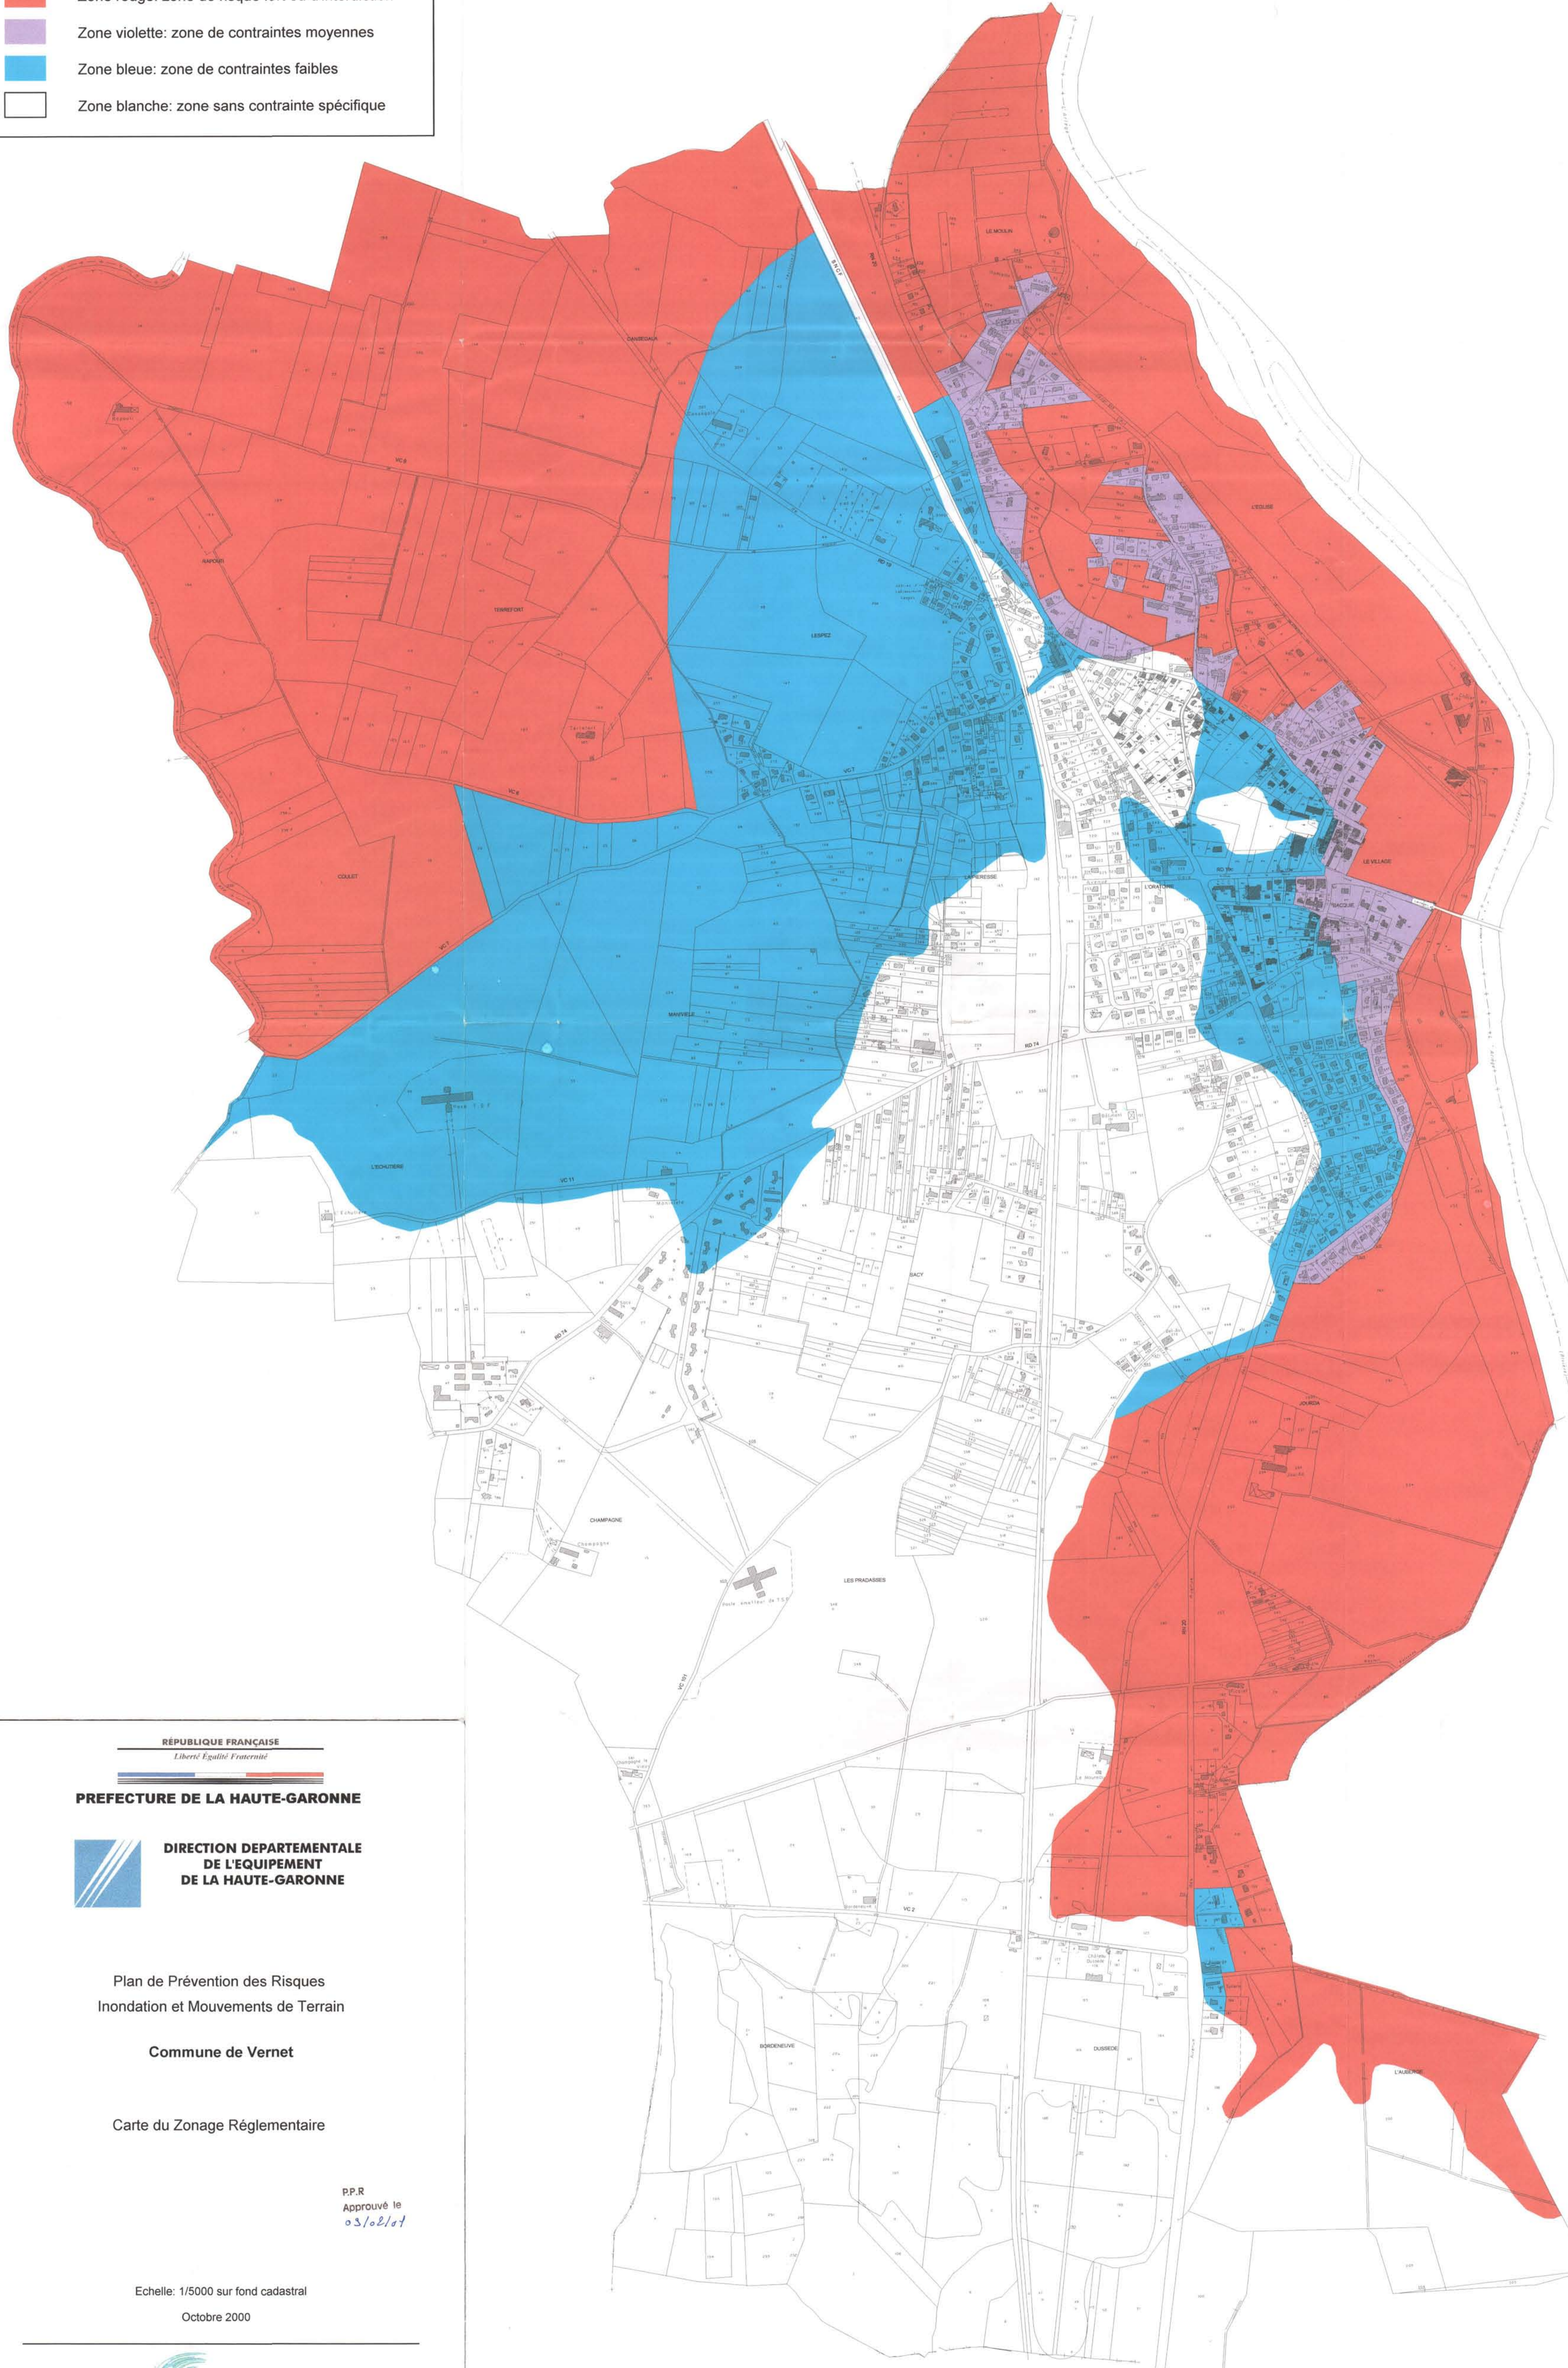

Légende

-  Zone rouge: zone de risque fort ou d'interdiction
-  Zone violette: zone de contraintes moyennes
-  Zone bleue: zone de contraintes faibles
-  Zone blanche: zone sans contrainte spécifique

RÉPUBLIQUE FRANÇAISE

Liberté Égalité Fraternité

PREFECTURE DE LA HAUTE-GARONNE

DIRECTION DÉPARTEMENTALE
DE L'ÉQUIPEMENT
DE LA HAUTE-GARONNE

Plan de Prévention des Risques
Inondation et Mouvements de Terrain

Commune de Vernet

Carte du Zonage Réglementaire

P.P.R.
Approuvé le
03/02/07

Echelle: 1/5000 sur fond cadastral
Octobre 2000